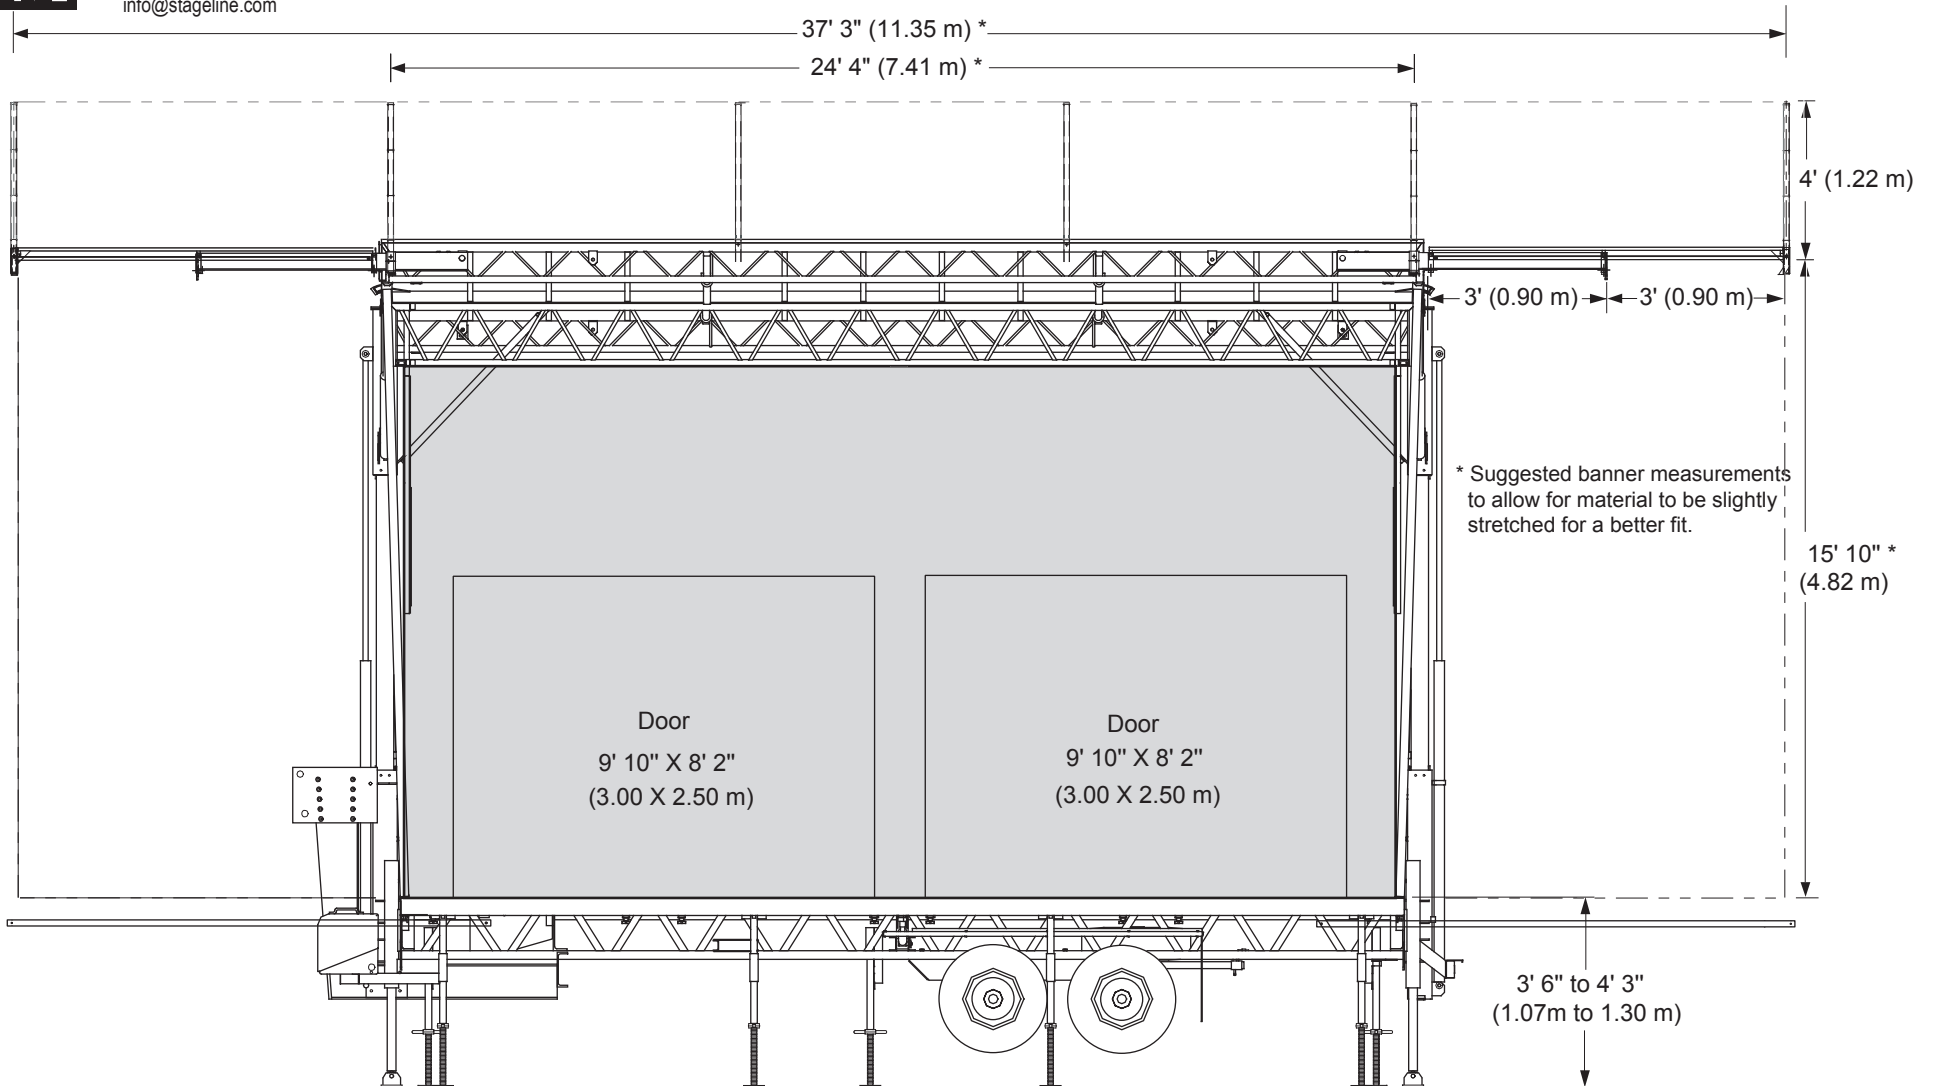

700 Marsolais Street
L'Assomption, Quebec
Canada J5W 2G9
Tel: (450) 589-1063
or 1-800-267-8243
Télec. : (450) 589-1711
Fax: (450) 589-1711
info@stageline.com

Stageline SL 100

Front View - Windwall and Banners